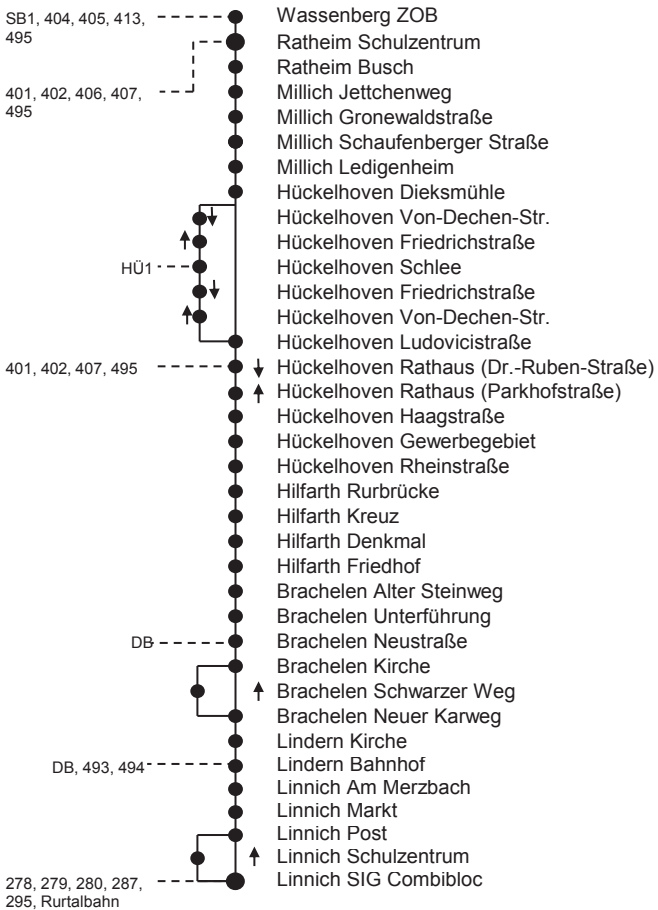

(Wassenberg -) Ratheim -  
Hückelhoven - Hilfarth -  
Lindern - Linnich und zurück

Anschlüsse

Fahrwege und Haltestellen

**Ratheim - Hückelhoven - Hilfarth - Lindern - Linnich**
**Montag - Freitag an Schultagen**