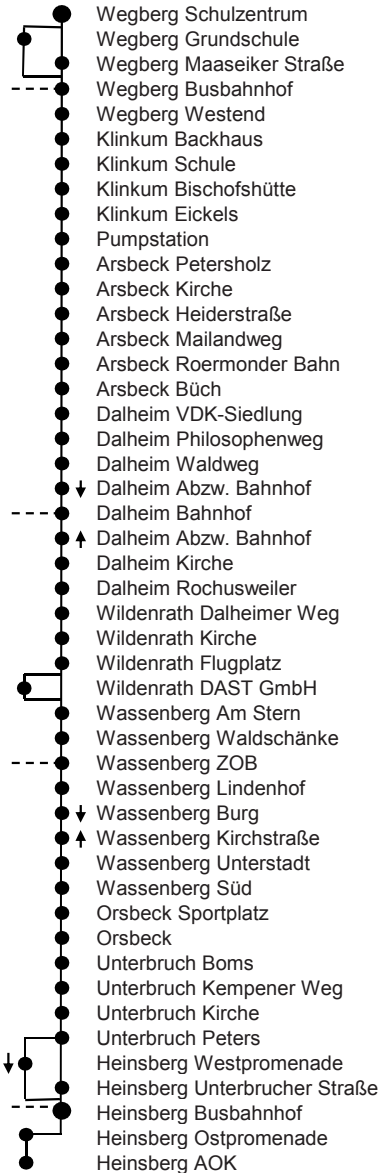

Anschlüsse:

Haltestellen:

017, 408, 412, 418

DB

SB1, 404, 405,
409, 495

DB, SB1, 401, 402,
403, 404, 410, 436,
472, 474, 475, 493

413

Wegberg - Klinkum - Arsbeck - Dalheim - Wildenrath - Wassenberg - Heinsberg
Montag - Freitag an Schultagen